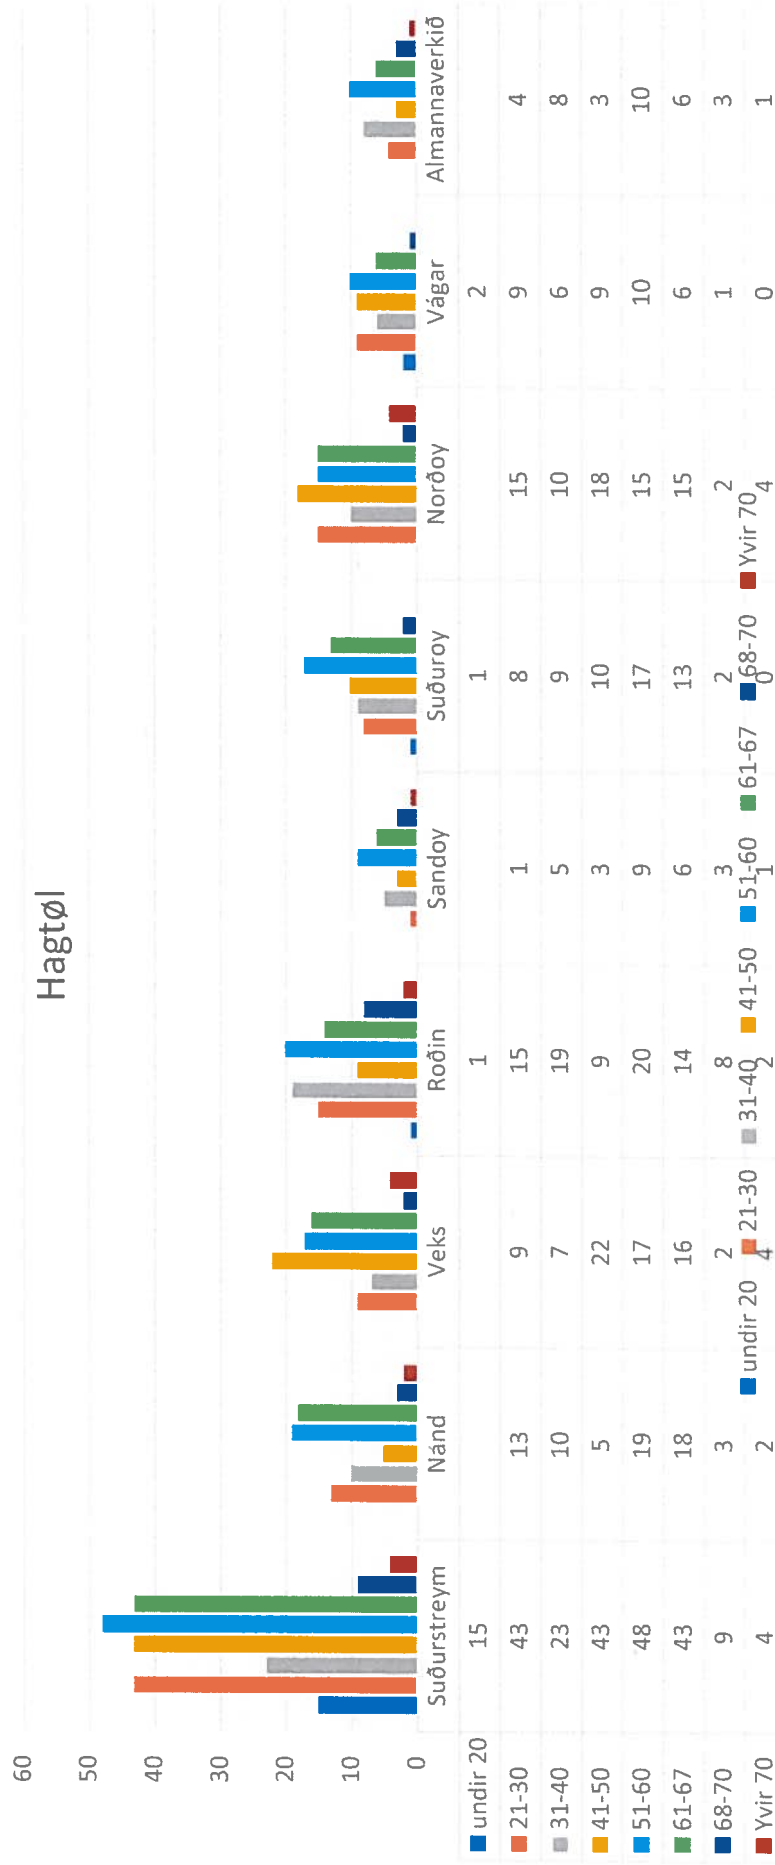

Hagtøl pr. 15.01.2020

Skrásett í limaportalinum hjá Heilsuhjálparafelag Føroya

Yvirlit yvir faklærd og ófaklærd

Hagtøl

Yvirlit yvir aldursbýtið býtt uppá økir

Aldursbýtið