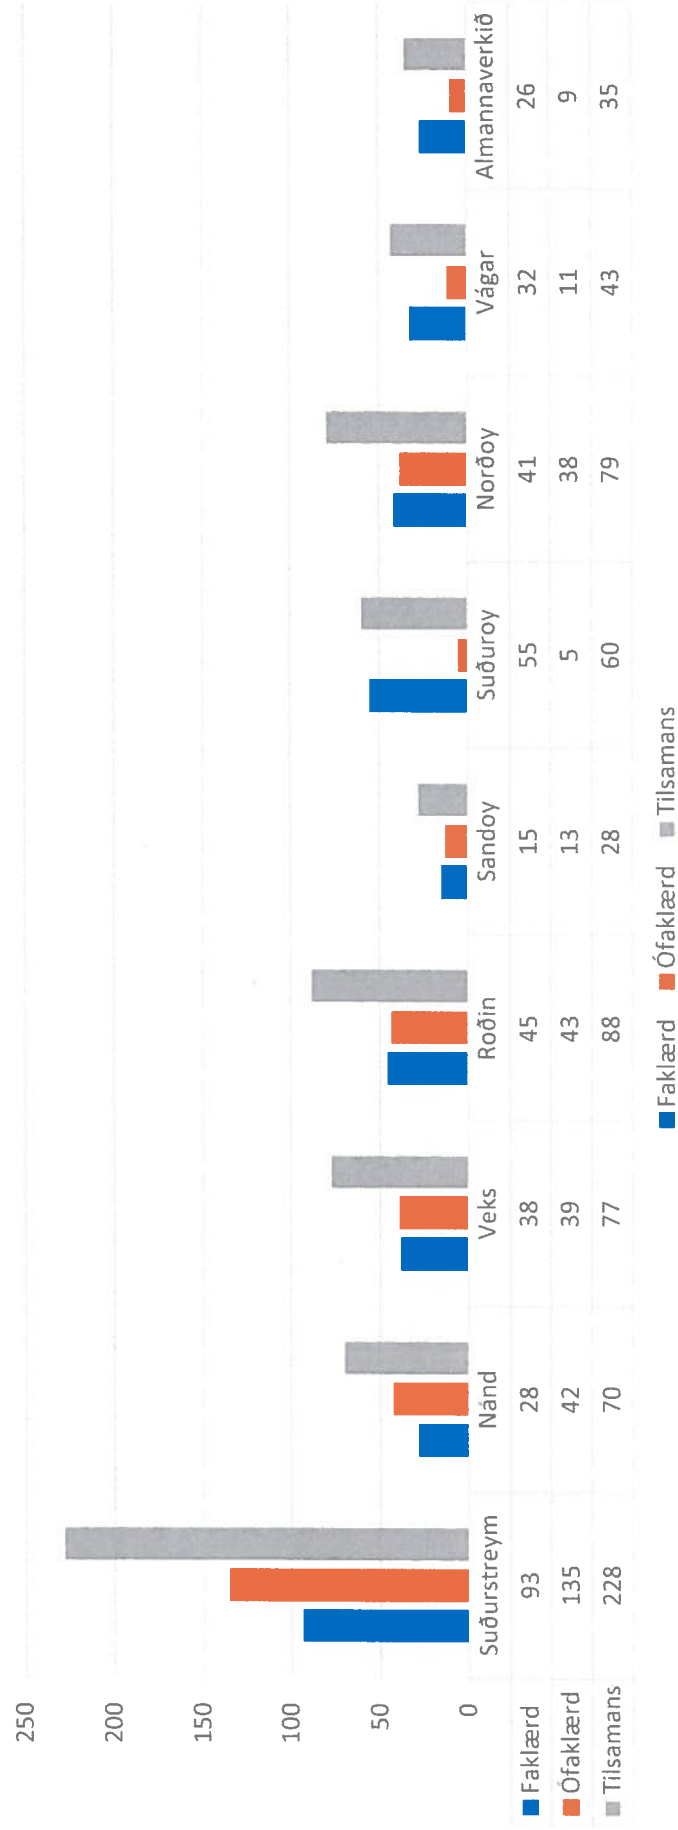

Hagtøl pr. 15.01.2020

Skrásett í limaportalinum hjá Heilsuhjálparafelag Føroya

Yvirlit yvir faklærd og ófaklærd

Hagtøl

Yvirlit yvir aldursbýtið býtt uppá økir

Aldursbýtið